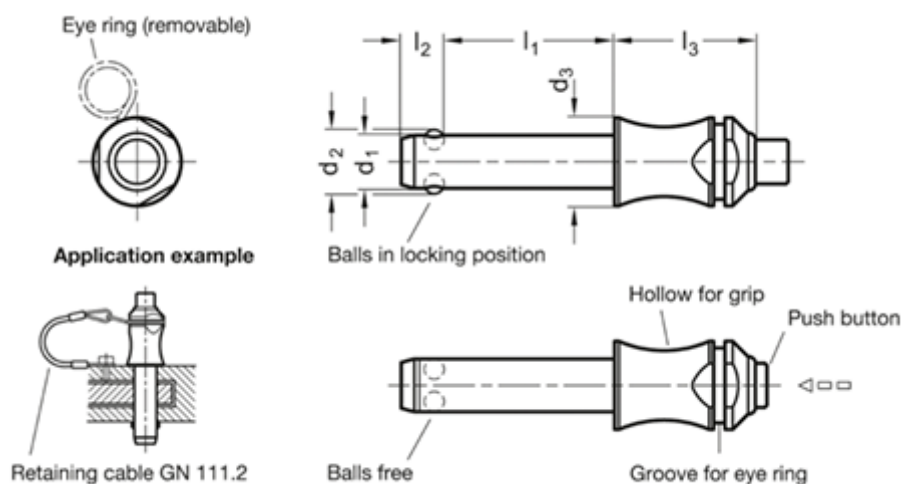

Varenummer: 20113320150
 Beskrivelse: E+G kuglepallås
 GN 113.3-20-150

Mål

| | | |
|------------|-------------|--------|
| d1 | -0.04/-0.08 | = 20 |
| d2 | | = 25 |
| d3 | | = 28 |
| l3 | | = 39 |
| l1 | +0.6 | = 150 |
| l2 | ±1 | = 20.5 |
| Load i (N) | | = 244 |
| Vægt i (g) | | = 545 |